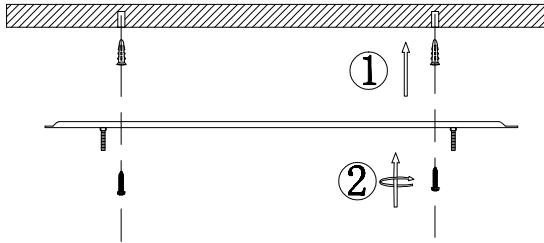

GLOBO

LIGHTING
www.globo-lighting.com

15550-4H

B

4x MAX 9W LED E27
230V~ 50Hz

GLOBO Handels GmbH
Gewerbestr. 3
A-9184 Sankt Peter
Austria