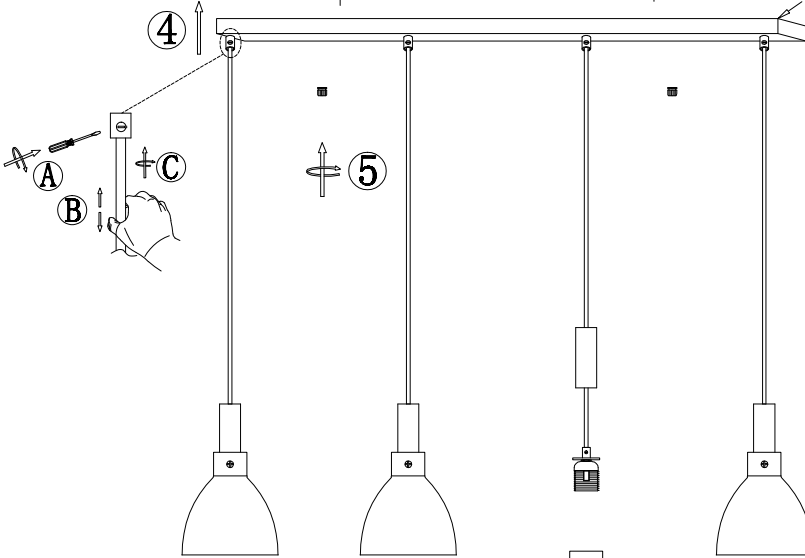

GLOBO

LIGHTING
www.globo-lighting.com

15550-4H

B

4x MAX 9W LED E27
230V~ 50Hz

GLOBO Handels GmbH
Gewerbestr. 3
A-9184 Sankt Peter
Austria