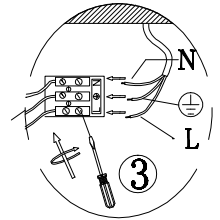

GLOBO

LIGHTING
www.globo-lighting.com

15550-4H

B

4x MAX 9W LED E27
230V~ 50Hz

GLOBO Handels GmbH
Gewerbestr. 3
A-9184 Sankt Peter
Austria